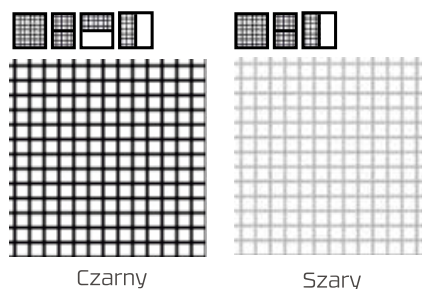

KOLORYSTYKA SIATKI