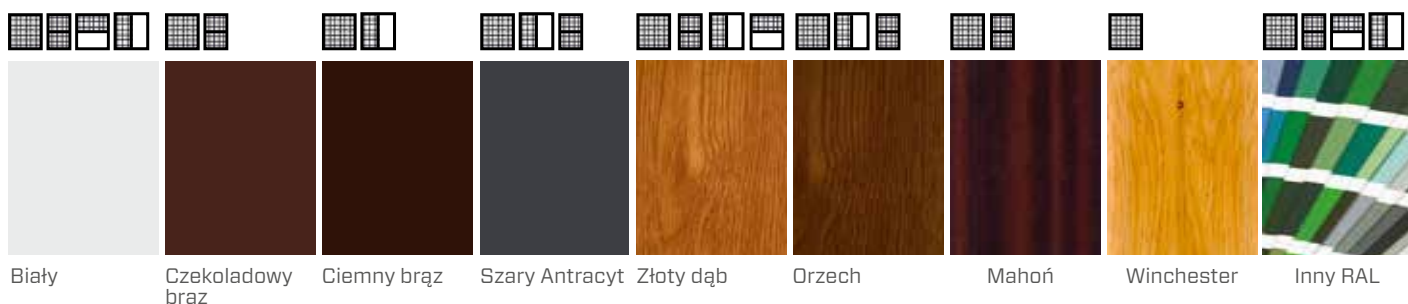

KOLORYSTYKA RAMEK MOSKITIER