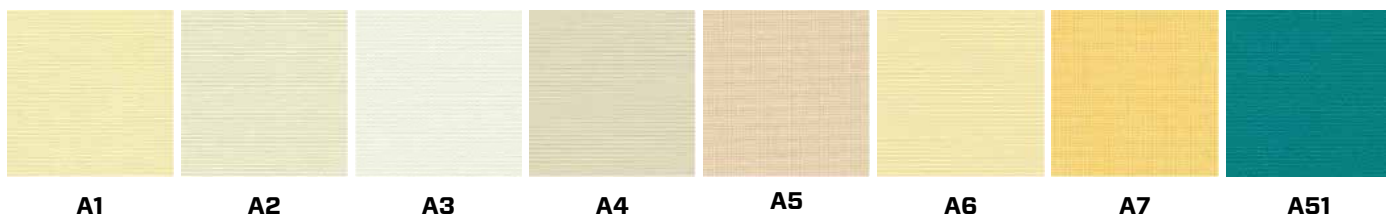

KOLORYSTYKA TKANIN ROLET TEKSTYLNYCH - (WYBÓR)

Tkaniny gładkie - poliester 100%